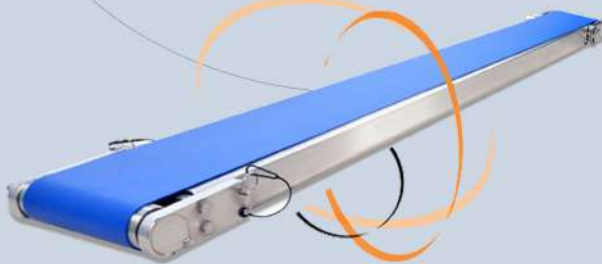

IS Industrial Series

- ✓ **Versátil.**
- ✓ Ideal para **cargas pesadas.**
- ✓ Estructura de aluminio rígida.

AS Automation Series

- ✓ **Versátil.**
- ✓ Estructura de aluminio rígida.
- ✓ **Fácil montaje** de accesorios.

HC200 HydroClean Series

- ✓ Limpieza fácil y rápida.
- ✓ Ideal para **cuarto limpio** o **ambiente controlado.**

FLEXTRAC SERIES

- ✓ **Modulares.**
- ✓ Reconfigurables.
- ✓ **Ahorro** de espacio.
- ✓ Acumulación.